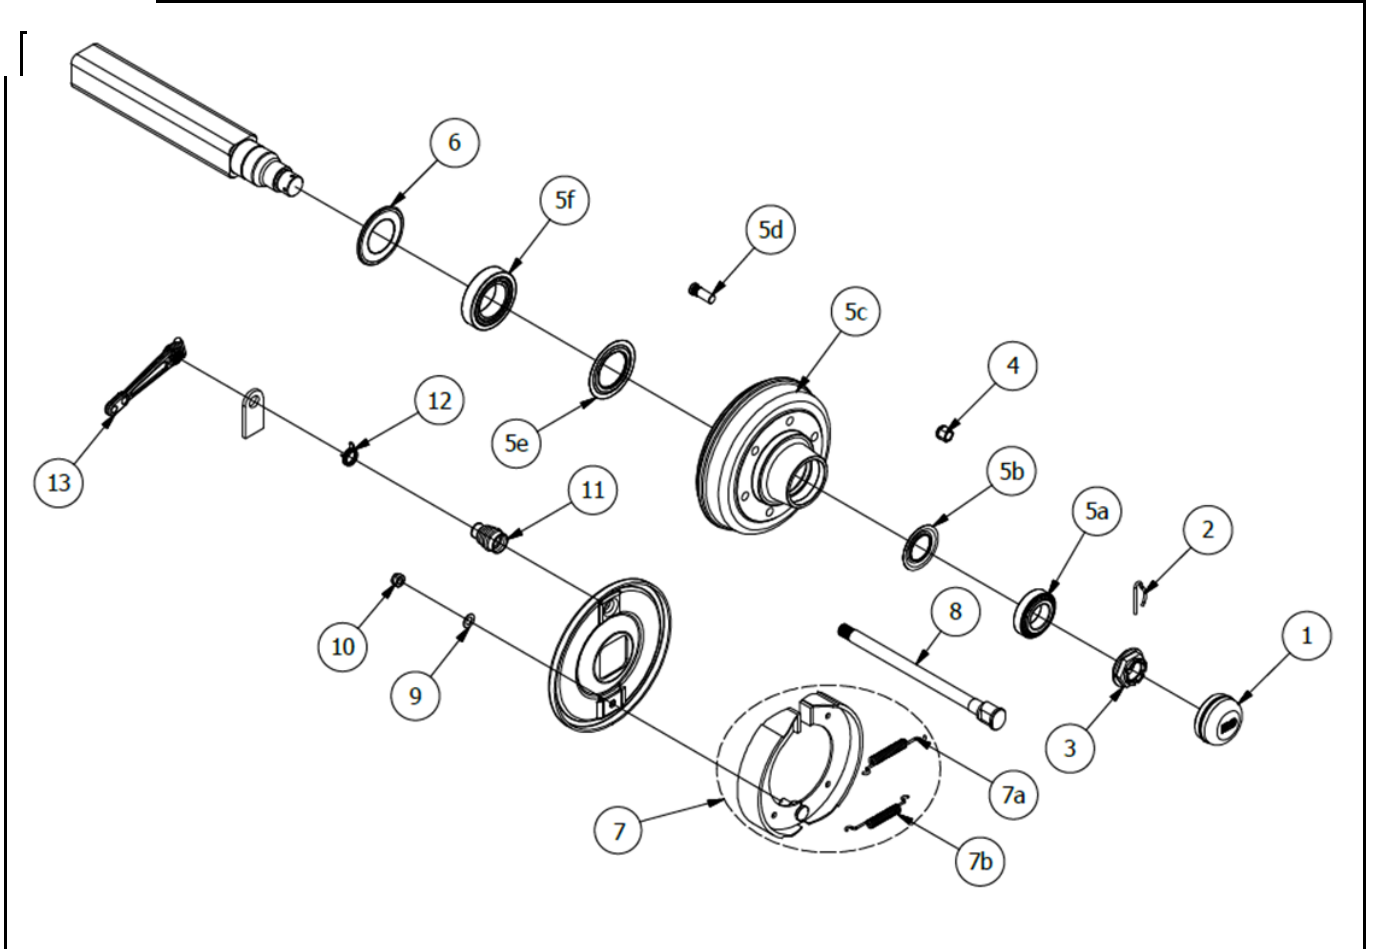

Figure 3 GD100;GD125;GD140 Axle

Figure 3
GD100;GD125;GD140
Axle Parts list

Item	Code	Description	Qty.	Kit Code
1	307F053	Calotta - Cap - Capuchon - Kappe	1	
2	344F054	Copiglia - Split pin - Goupille - Splinte	1	
3	328F014	Dado intagli - Crown nut - Ecrou coronne - Kronenmutter M45X2	1	
4	312F010	Dado colonnetta - Wheel nut - écrou goujon - Radmutter M18X1.5	8	

Figure 4 GD85 Axle

**Figure 4 GD85 Axle
Parts list**

Item	Code	Description	Qty.	Kit Code
1	307F053	Calotta - Cap - Capuchon - Kappe	1	
2	344F054	Copiglia - Split pin - Goupille - Splinte	1	
3	328F014	Dado intagli - Crown nut - Ecrou coronne - Kronenmutter M45X2	1	
4	312F010	Dado colonnetta - Wheel nut - écrou goujon - Radmutter M18X1.5	6	
5a	311F038	Cuscinetto esterno - External bearing - Roulement exterieur - Aussenlager	1	337W003X
5b	342F008	Anello paragrasso - Grease ring - Dichtring	1	
5c	337W003T	Hub with drum	1	
5d	309F004	Bullone - Bolt - Boulon - Bolzen M18X1.5X62	6	
5e	342F012	Anello paragrasso - Grease ring - Dichtring	1	
5f	311F044	Cuscinetti Interno - Inner bearing - Roulement interieur - Innenlager	1	
6	324F005	Anello di tenuta - Retaining ring - Bague d'etancheite - Dichtungsring	1	
7	316A022C	Massa freno completa - Brakeshoes assembled - Garnitures complète - Bremsbacke Komplet	1	
7a	322F005	Molla superiore - Upper spring - Ressort superieure - Oberfeder	1	
7b	322F006	Molla inferiore - Lower spring - Ressort inferieure - Unterfeder	1	
8	301F214	Albero camma - Cam shaft - Arbre à cames - Nockenwelle	1	
9	329F034	Rondella - Washer - Rondelle - Scheibe D.17X30X1.6	1	
10	340F059	Dado - nut - écrou - mutter M16 UNI 7474	1	
11	349F006	Boccola - Bush - Buisson - Buchse	1	
12	322F026	Molla - Spring - Ressort - Feder	1	
13	320F009	Leva freno - Brake lever - Levier du frein - Bremshebel	1	