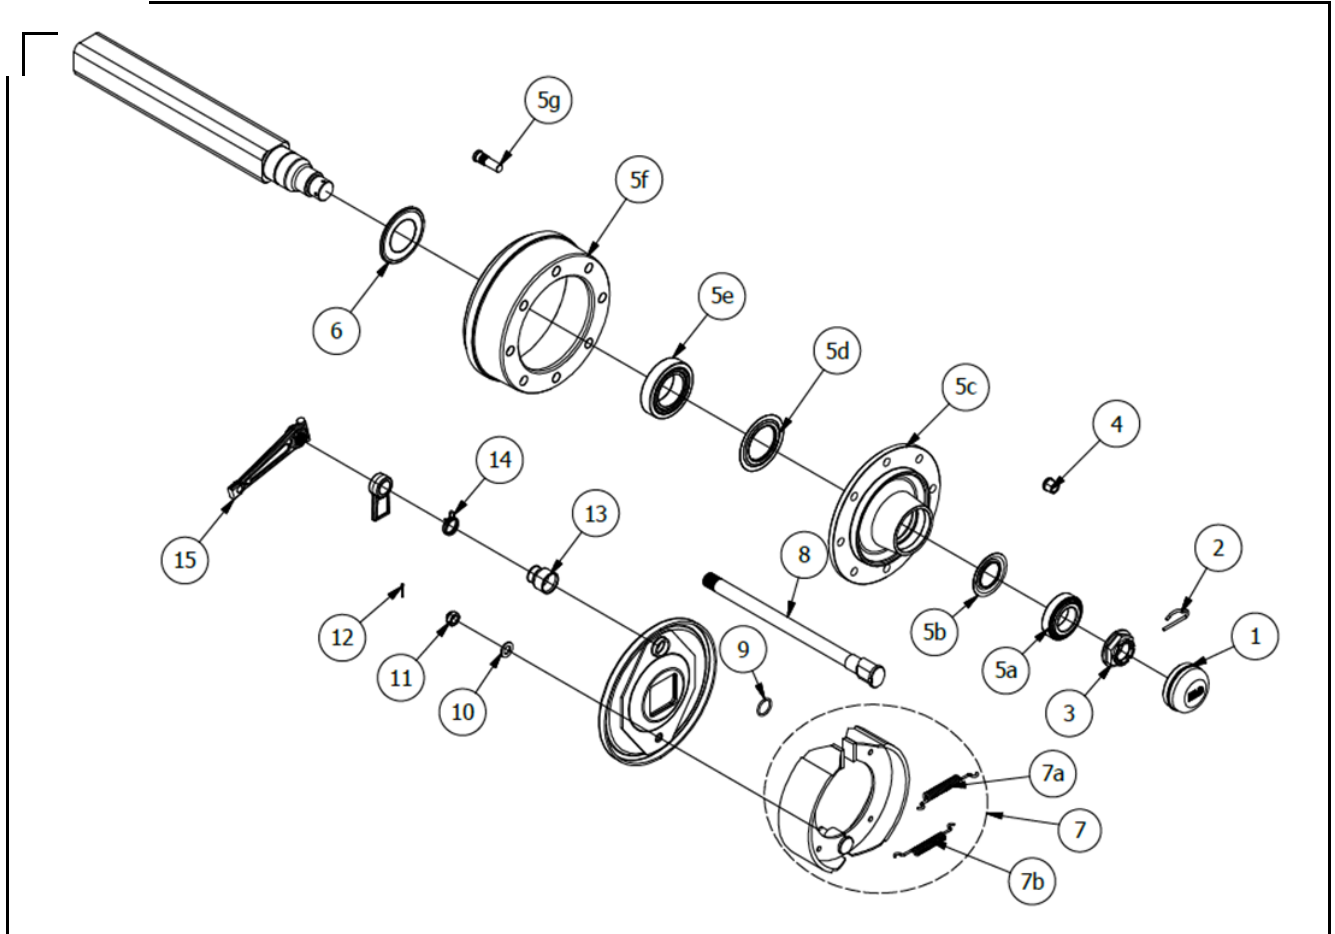

Figure 3 GD100;GD125;GD140 Axle

Figure 3
GD100;GD125;GD140
Axle Parts list

Item	Code	Description	Qty.	Kit Code
1	307F053	Calotta - Cap - Capuchon - Kappe	1	
2	344F054	Copiglia - Split pin - Goupille - Splinte	1	
3	328F014	Dado intagli - Crown nut - Ecrou coronne - Kronenmutter M45X2	1	
4	312F010	Dado colonnetta - Wheel nut - écrou goujon - Radmutter M18X1.5	8	

5a	311F038	Cuscinetto esterno - External bearing- Roulement exterieur - Aussenlager	1	323132FX
5b	342F008	Anello paragrasso - Grease ring - Dichtring	1	
5c	323132T	Mozzo - Hub - Moyeu - Nabe	1	
5d	342F012	Anello paragrasso - Grease ring - Dichtring	1	
5e	311F044	Cuscinetti Interno - Inner bearing - Roulement interieur - Innenlager	1	
5f	331F044	Tamburo - Drum - Tambour - Trommel	1	
5g	309F024	Bullone - Bolt - Boulon - Bolzen M18X1.5X62	8	
6	324F005	Anello di tenuta - Retaining ring - Bague d'etancheite - Dichtungsring	1	
7	316A040C	Massa freno completa - Brakeshoes assembled - Garnitures complète - Bremsbacke Komplet	1	
7a	322F005	Molla superiore - Upper spring - Ressort superieure - Oberfeder	1	
7b	322F006	Molla inferiore - Lower spring - Ressort inferieure - Unterfeder	1	
8	301F514	Albero camma - Cam shaft - Arbre à cames - Nockenwelle	1	
9	332F009	Anello di arresto camma - Cameshaft ring - Anneu de came - Ring fuer Nockenwelle	1	
10	329F011	Rondella - Washer - Rondelle - Scheibe D.19X34X3	1	
11	328F002	Dado intagli - Crown nut - Ecrou coronne - Kronenmutter M18X1.5	1	
12	310F002	Copiglia - Split pin - Goupille - Splinte	1	
13	349F0341	Boccola - Bush - Buisson - Buchse	1	
14	322F046	Molla - Spring - Ressort - Feder	1	
15	320F020	Leva freno - Brake lever - Levier du frein - Bremshebel	1	